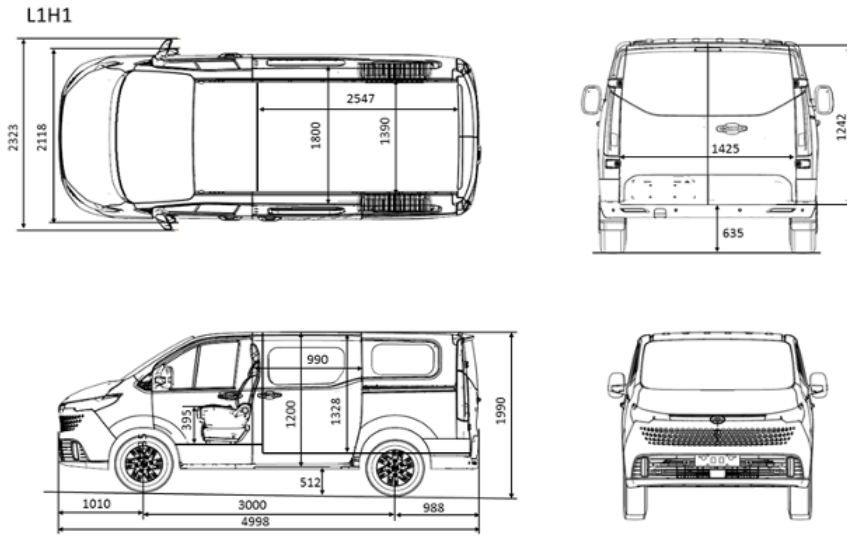

AFMETINGEN VOERTUIG	L1 77 KWH	L1 88 KWH	L1 AWD 88 KWH	L2 77 KWH	L2 88 KWH	L2 AWD 88 KWH	L2H2 88 KWH	L2H2 AWD 88 KWH
Lengte (mm)	5.079	5.079	5.079	5.445	5.445	5.445	5.445	5.445
Breedte (mm)	2.030	2.030	2.030	2.030	2.030	2.030	2.030	2.030
Hoogte (mm)	1.990	1.990	1.999	1.990	1.990	1.999	2.390	2.399
Wielbasis	3.000	3.000	n.n.b.	3.366	3.366	n.n.b.	3.366	n.n.b.
Draaicirkel (m)	12,1	12,1	n.n.b.	13,4	13,4	n.n.b.	13,4	n.n.b.
Lengte laadruimte (mm)	2.547	2.547	2.547	2.913	2.913	2.913	2.913	2.913
Breedte laadruimte (mm)	1.800	1.800	1.800	1.800	1.800	1.800	1.800	1.800
Breedte tussen wielkasten laadruimte (mm)	1.390	1.390	1.390	1.390	1.390	1.390	1.390	1.390
Hoogte laadruimte (mm)	1.328	1.328	1.328	1.328	1.328	1.328	1.693	1.328
Hoogte laadvloer (mm)	640	640	640	640	640	640	680	640
Laadvolume (m ³)	5,9	5,9	5,9	6,7	6,7	6,7	8,7	6,7
Dagmaat schuifdeur (mm)	990 x 1.200	990 x 1.200	990 x 1.200	990 x 1.200	990 x 1.200	990 x 1.200	990 x 1.200	990 x 1.200
Dagmaat achterdeuren (mm)	1.425 x 1.242	1.425 x 1.242	1.425 x 1.242	1.425 x 1.242	1.425 x 1.242	1.425 x 1.242	1.425 x 1.494	1.425 x 1.242

MAXUS eDELIVER 7 L1H1

MAXUS eDELIVER 7 L2H1

MAXUS eDELIVER 7 L2H2