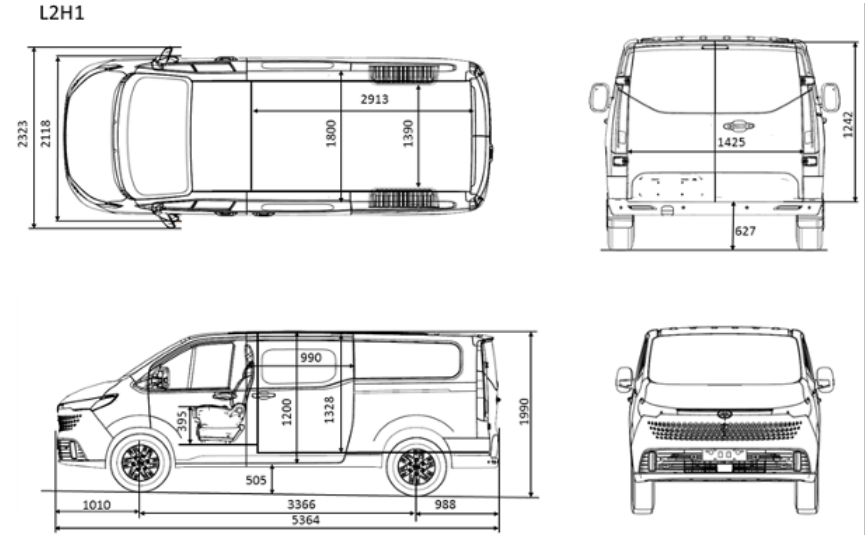

AFMETINGEN VOERTUIG	L1 77 KWH	L1 88 KWH	L1 AWD 88 KWH	L2 77 KWH	L2 88 KWH	L2 AWD 88 KWH	L2H2 88 KWH	L2H2 AWD 88 KWH
Lengte (mm)	5.079	5.079	5.079	5.445	5.445	5.445	5.445	5.445
Breedte (mm)	2.030	2.030	2.030	2.030	2.030	2.030	2.030	2.030
Hoogte (mm)	1.990	1.990	1.999	1.990	1.990	1.999	2.390	2.399
Wielbasis	3.000	3.000	n.n.b.	3.366	3.366	n.n.b.	3.366	n.n.b.
Draaicirkel (m)	12,1	12,1	n.n.b.	13,4	13,4	n.n.b.	13,4	n.n.b.
Lengte laadruimte (mm)	2.547	2.547	2.547	2.913	2.913	2.913	2.913	2.913
Breedte laadruimte (mm)	1.800	1.800	1.800	1.800	1.800	1.800	1.800	1.800
Breedte tussen wielkasten laadruimte (mm)	1.390	1.390	1.390	1.390	1.390	1.390	1.390	1.390
Hoogte laadruimte (mm)	1.328	1.328	1.328	1.328	1.328	1.328	1.693	1.328
Hoogte laadvloer (mm)	640	640	640	640	640	640	680	640
Laadvolume (m ³)	5,9	5,9	5,9	6,7	6,7	6,7	8,7	6,7
Dagmaat schuifdeur (mm)	990 x 1.200	990 x 1.200	990 x 1.200	990 x 1.200	990 x 1.200	990 x 1.200	990 x 1.200	990 x 1.200
Dagmaat achterdeuren (mm)	1.425 x 1.242	1.425 x 1.242	1.425 x 1.242	1.425 x 1.242	1.425 x 1.242	1.425 x 1.242	1.425 x 1.494	1.425 x 1.242

MAXUS eDELIVER 7 L1H1

MAXUS eDELIVER 7 L2H1

MAXUS eDELIVER 7 L2H2