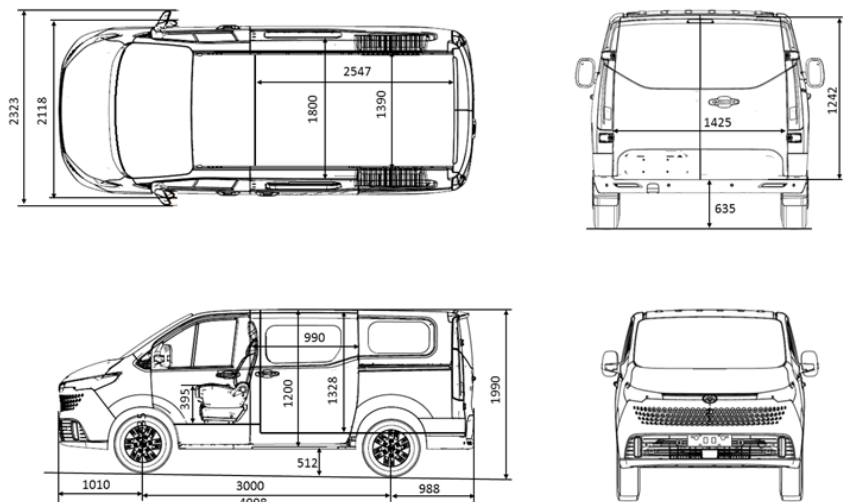

MAXUS EDELIVER7 L1H1

L1H1