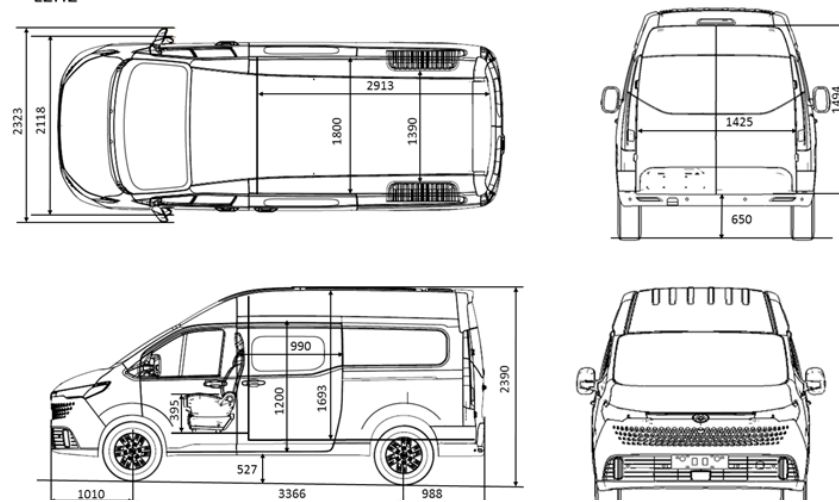

MAXUS EDELIVER7 L2H2

L2H2