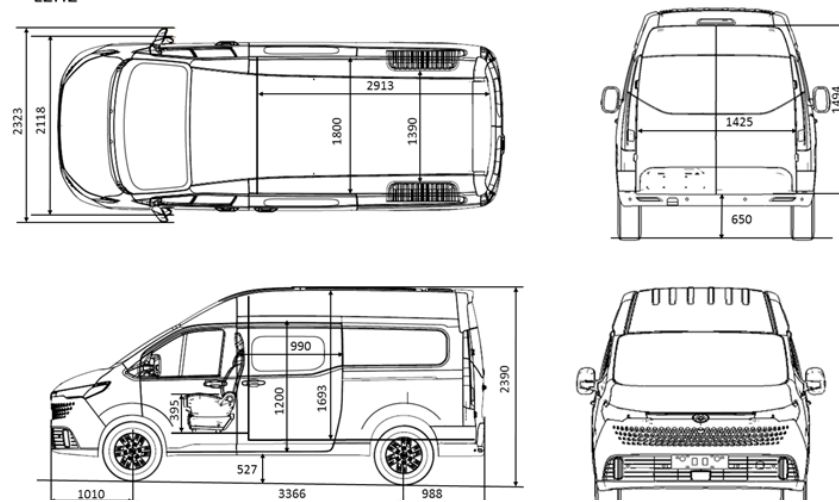

MAXUS EDLIVER7 L2H2

L2H2