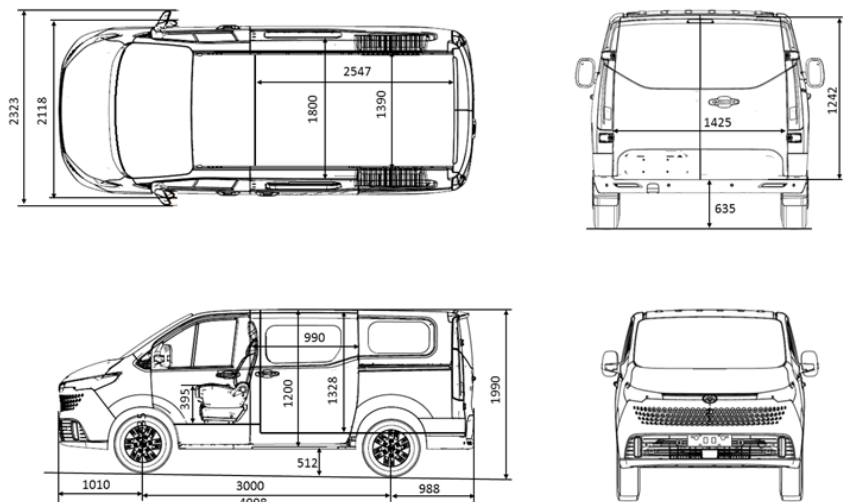

MAXUS EDLIVER7 L1H1

L1H1